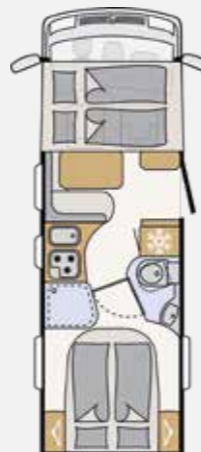

p. e. Dethleffs Globebus 17

Tão compacto e tão luxuoso

* Pesos e medidas segundo a ficha ITV

**Grupo Compact Luxury**

Lugares	max. 4/4
Comprimento/Largura/Altura	695/220/281 cm
Motor	2,3 l (96 kW/130 cv)
Peso Máximo	3,49 t
max. Carga Adicional*	629 kg